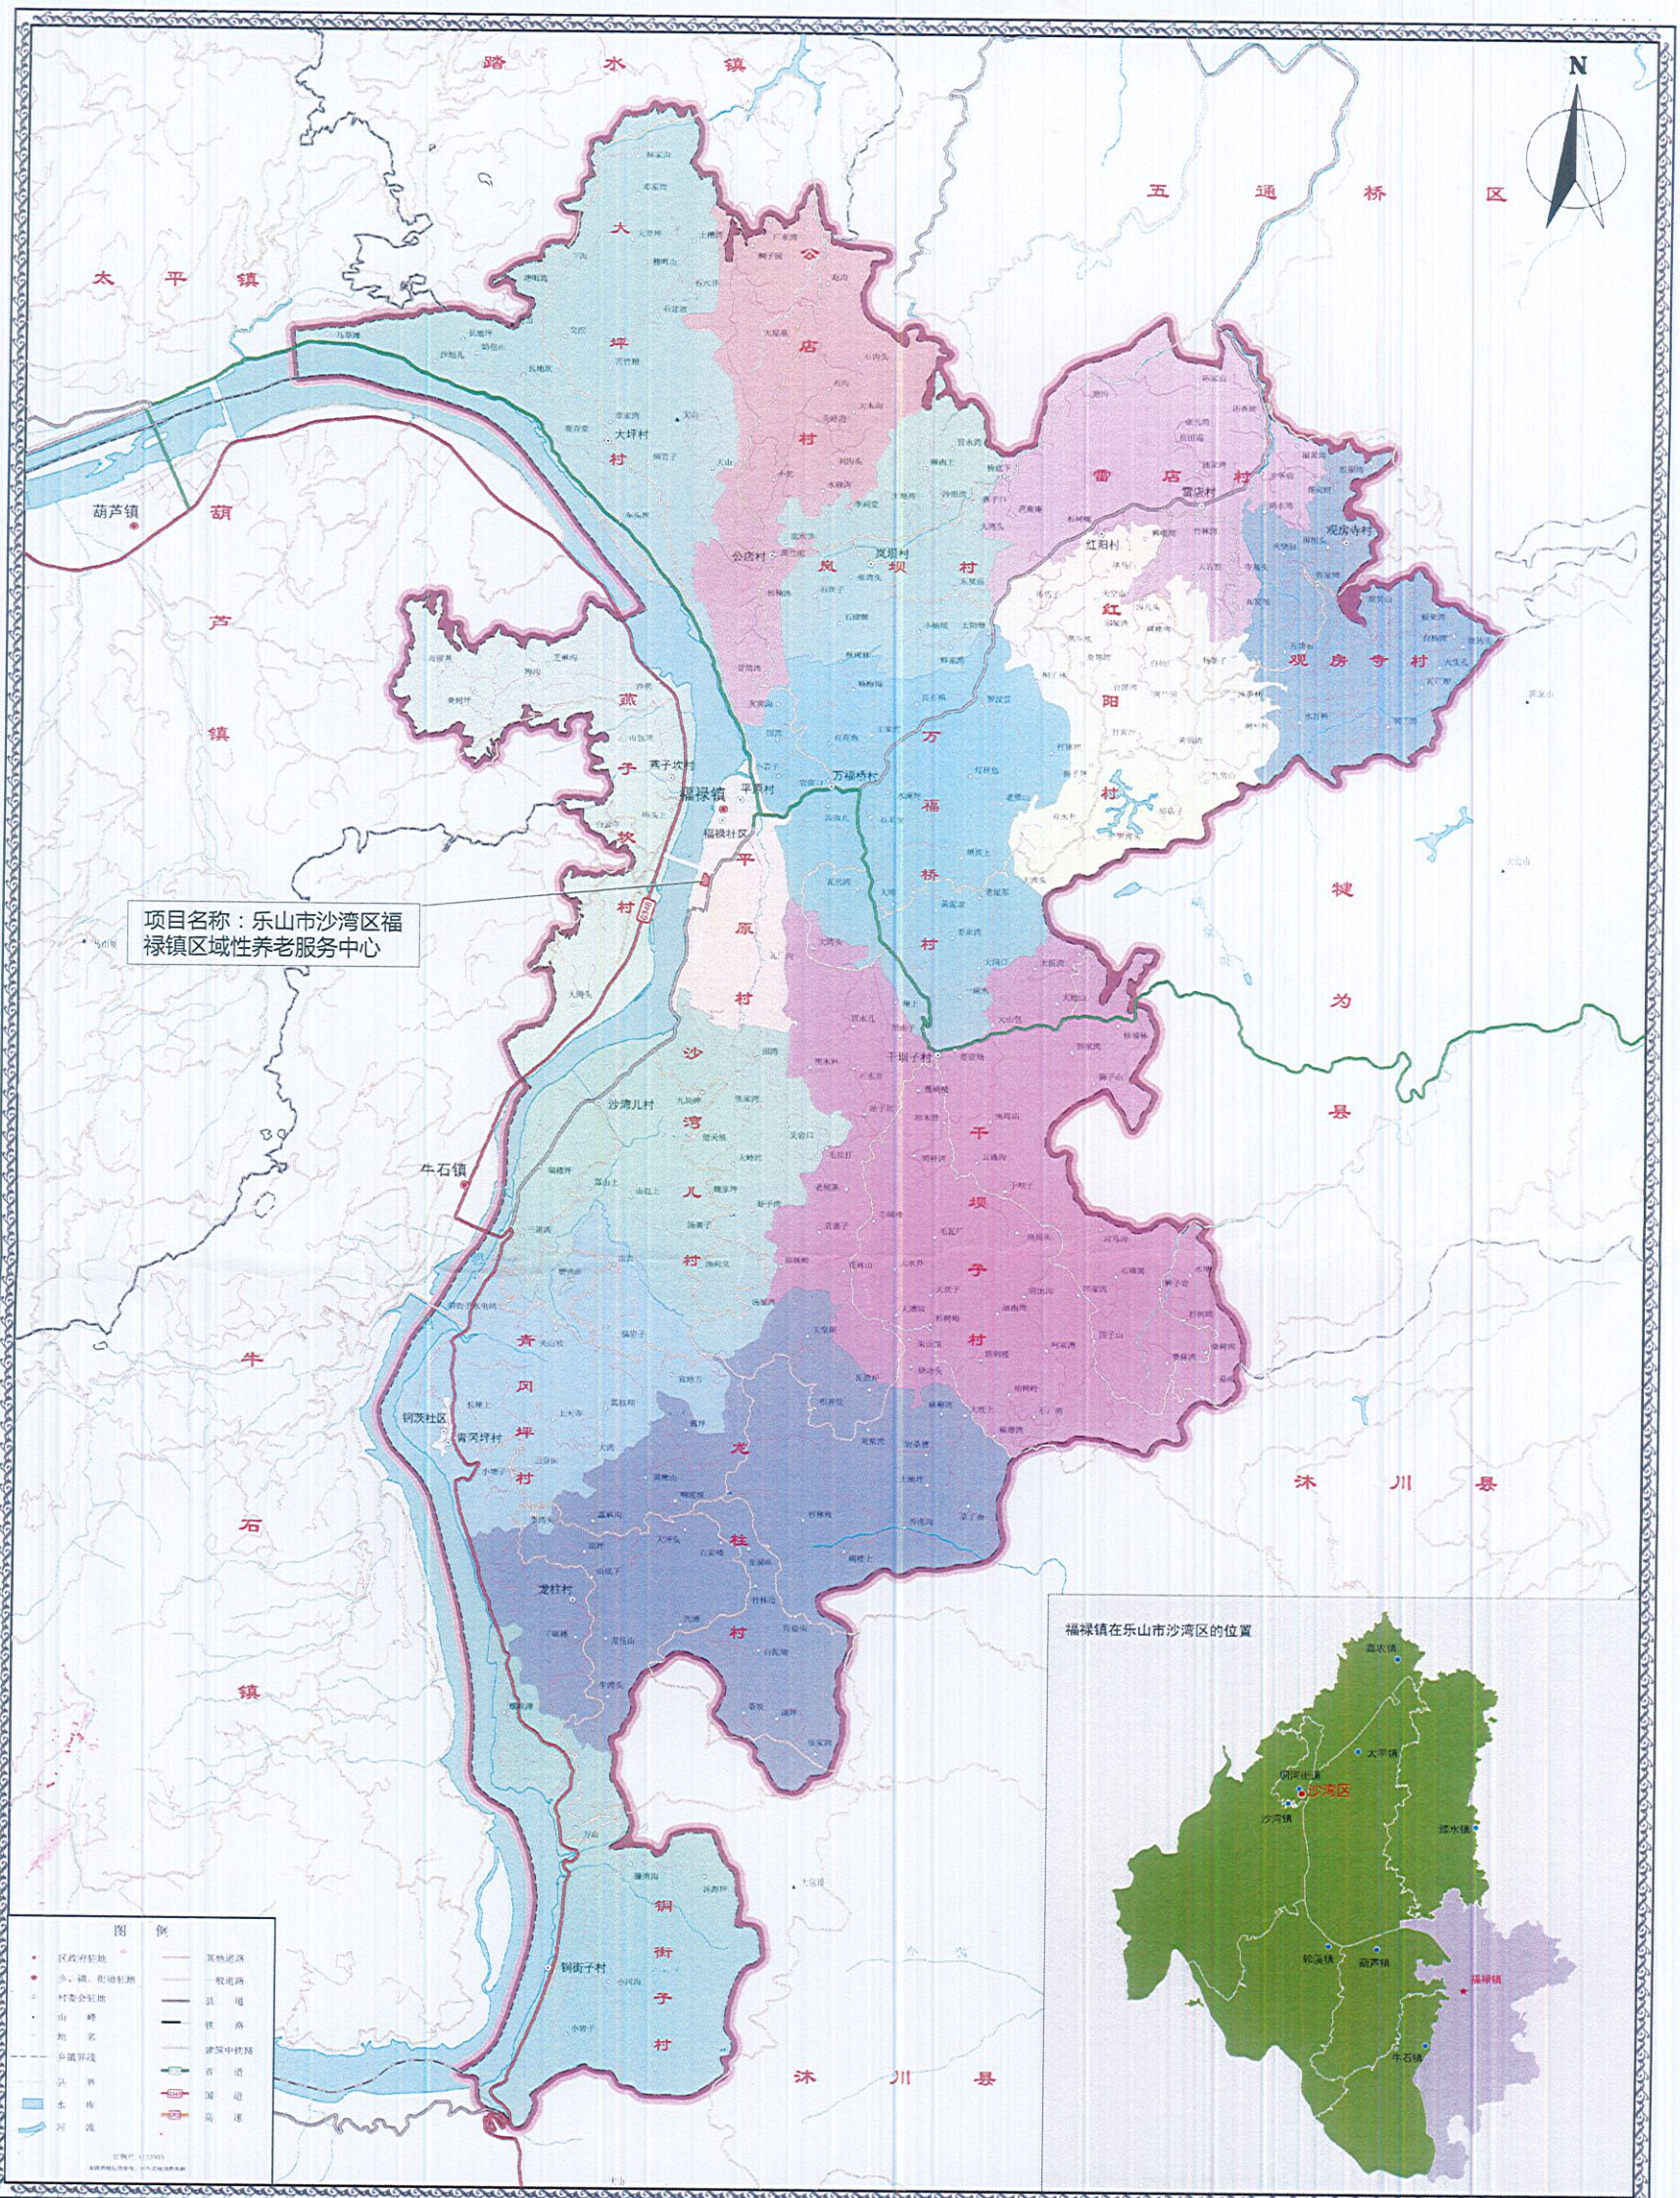

乐山市沙湾区福禄镇区域性养老服务中心选址位置图

项目名称：乐山市沙湾区福禄镇区域性养老服务中心

项目位置：乐山市沙湾区福禄镇

用地面积：1.1230公顷

县级自然资源主管部门意见：（签章）

2025年7月18日